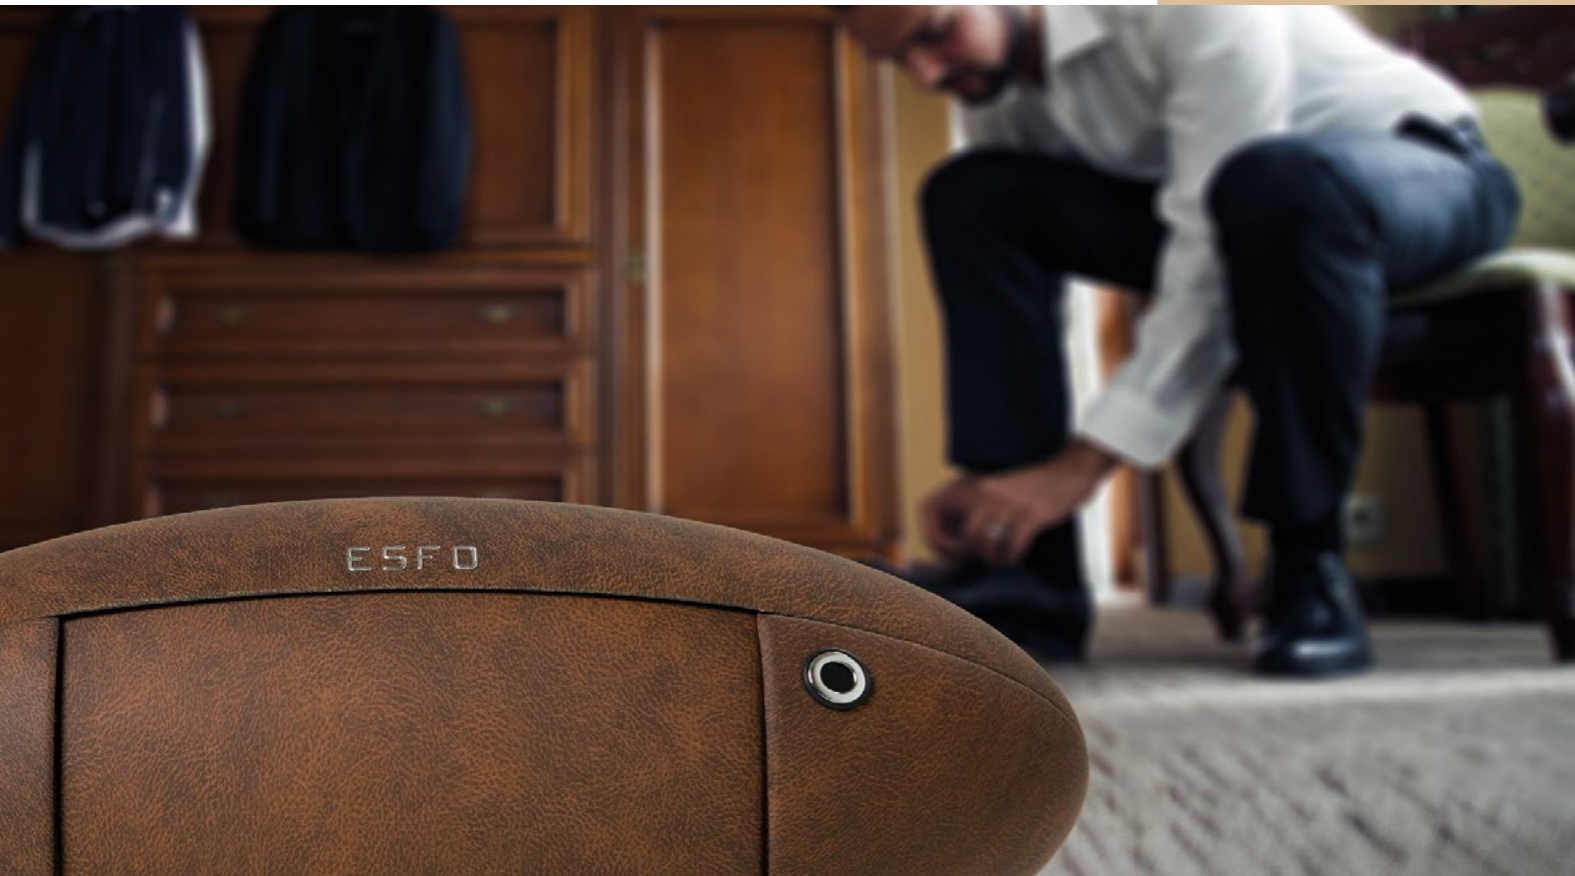

Čističe obuvi

Čistá a vyleštěná obuv je základem pro každého manažera, který vyrazí na obchodní jednání. Dopřejte svým hostům komfort čisté a lesklé obuvi a nabídněte jim jednu z možností, jak snadno, rychle, efektivně a bezpečně vyčistit jejich obuv.

Čističe obuvi jsou úsporné, nezaberou mnoho místa, a přitom jsou designově velmi zdařilé, takže nenarušují prostor, ve kterém jsou umístěny a užívány. Čističe obuvi jsou vybaveny švédskými motory, které se vyznačují dlouhou životností s minimální poruchovostí.